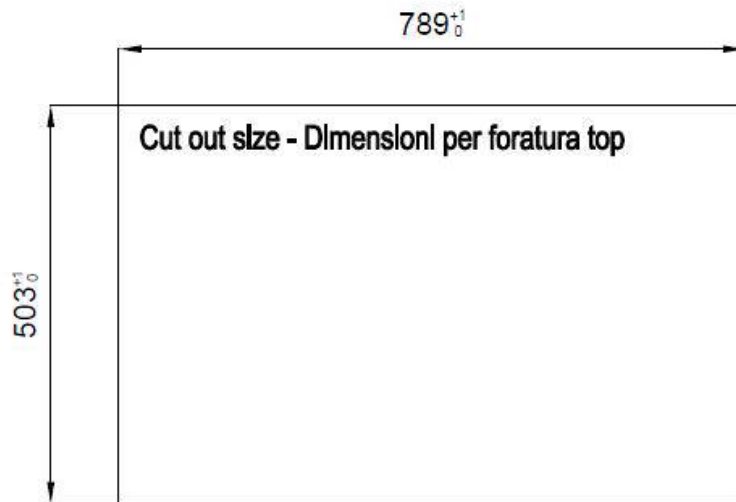

Lavello MILANELLO cod. 1034/05*