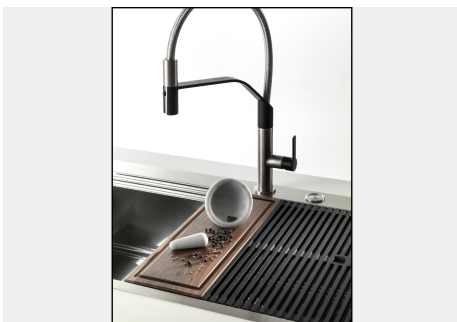

Lavello MILANELLO cod. 1034/05*

GALERIE